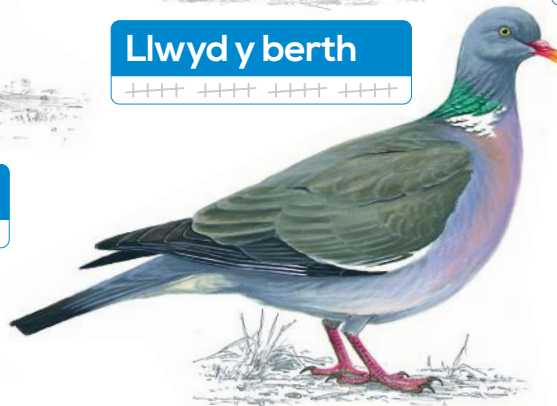

Titw mawr

Drudwen

Llinos werdd

Llwyd y berth

Benyw

Pioden

Benyw

Gwryw

Robin goch

Aderyn y to

Gwryw

Aderyn du

Colomen wyllt

Dyma rhai o'r adar efallai y gwelwch wrth gymryd rhan yn Gwyllo Adar yr Ardd. Gallwch ddefnyddio'r cyfanswm i helpu chi gyfri. Fe wnewch chi ddarganfod llawer o gyngor ar adnabod adar, ynghyd a'u synau, wrth ymweld â rspb.org.uk/birdwatch