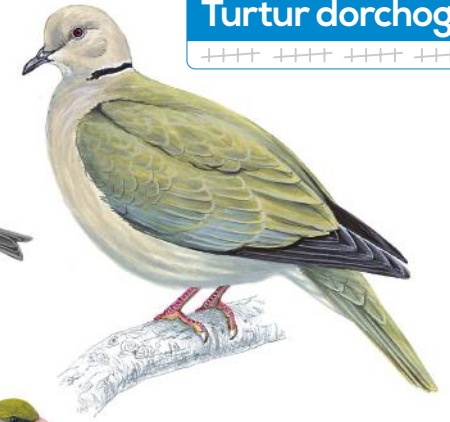

Ji-binc

Benyw

Gwryw

Titw cynffon hir

Titw penddu

Turtur dorchog

Nico

Titw tomos las

Titw mawr

Drudwen

Llinos werdd

Llwyd y berth

Benyw

Pioden

Benyw

Gwryw

Robin goch

Aderyn y to

Gwryw

Aderyn du

Colomen wyllt

Dyma rhai o'r adar efallai y gwelwch wrth gymryd rhan yn Gwyllo Adar yr Ardd. Gallwch ddefnyddio'r cyfanswm i helpu chi gyfri. Fe wnewch chi ddarganfod llawer o gyngor ar adnabod adar, ynghyd a'u synau, wrth ymweld â rspb.org.uk/birdwatch